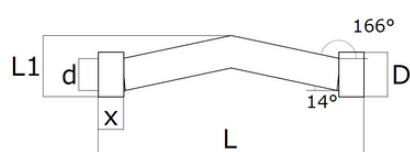

SORPASSO CON TERMINALI FEMMINA PN25

SWAN NECK FEMALE - FEMALE PN25

ARTICOLO	MISURE mm
CODE	SIZE mm
SFF 2020	20 x 20
SFF 2525	25 x 25

SPECIFICHE TECNICHE

TECHNICAL SPECIFICATIONS

CODE	d	D	X	L	L1	weight (g)
SFF 2020	20	29	18	180	53	40
SFF 2525	25	35	20	210	60	66