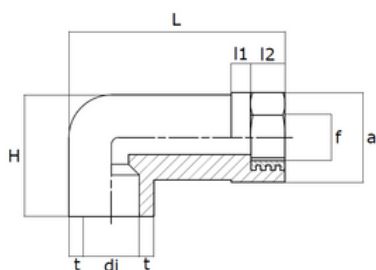

ACCESORIOS CON ROSCA

THREADED FITTINGS

CODO LARGO 90° CON ROSCA HEMBRA PN25

90° LONG THREADED ELBOW PN25 - FEMALE

ARTÍCULO	MEDIDAS mm
CODE	SIZES mm
CFL 2020	20 x 1/2"
CFL 2520	25 x 1/2"

ESPECIFICACIONES TÉCNICAS

TECHNICAL SPECIFICATIONS

ARTÍCULO	PESO (g)
CFL 2020	74
CFL 2520	94

Todos los accesorios TORO 25 son compatibles con todas las series de tubos TORO 25.
All TORO 25 pipe fittings are compatible with all TORO 25 pipe series.