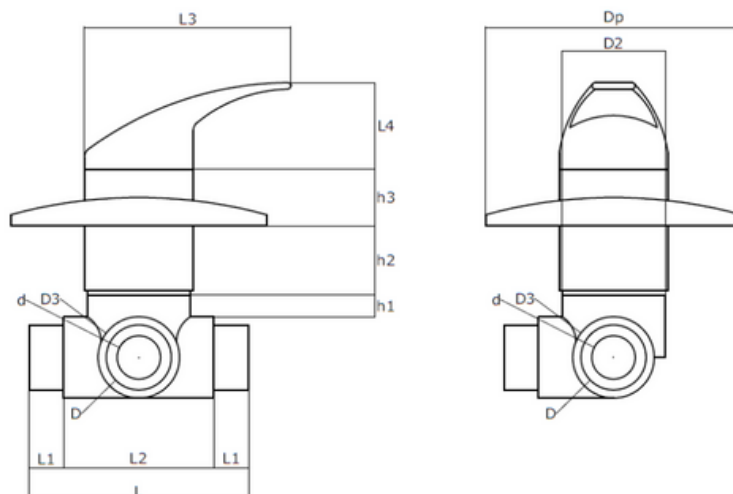

**MISCELATORE PER DOCCIA**  
*SHOWER MIXER*

ARTICOLO	MISURE mm
CODE	SIZES mm
MIX 2020	20 x 20 x 20

**SPECIFICHE TECNICHE**  
*TECHNICAL SPECIFICATIONS*

CODE	d	D	D <sub>2</sub>	D <sub>3</sub>	Dp	L <sub>1</sub>	L <sub>2</sub>	L <sub>3</sub>	L <sub>4</sub>	L
MIX 2020	20	30	48	37	118	16	69	95	40	101
	h <sub>1</sub>	h <sub>2</sub>	h <sub>3</sub>	weight (g)						
	10	30	25	608						

Rubinetti e valvole TORO 25 sono compatibili con tutte le serie di tubi TORO 25  
All TORO 25 taps and valves are compatible with all TORO 25 pipe series

STANDARD:

- ISO 15874
- DIN 8077-78