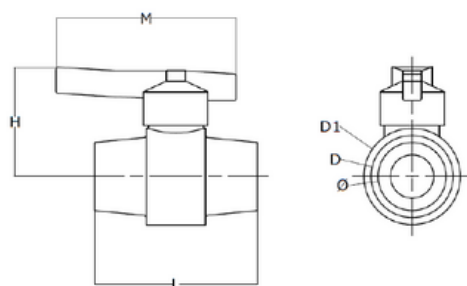

VALVOLA A SFERA PN25

BALL VALVE PN25

ARTICOLO	MISURE mm
CODE	SIZES mm
VSF 20	20
VSF 25	25
VSF 32	32
VSF 40	40
VSF 50	50
VSF 63	63
VSF 75	75
VSF 90	90
VSF 110	110
VSF 125	125

SPECIFICHE TECNICHE

TECHNICAL SPECIFICATIONS

CODE	Ø	D	L	H	M	weight (g)
VSF 20	20	32	76	44	85	122
VSF 25	25	36	78	48	86	132
VSF 32	32	45	88	56	110	216
VSF 40	40	57	98	72	110	370
VSF 50	50	70	115	80	110	516
VSF 63	63	90	135	110	150	978
VSF 75	75	105	155	110	155	1454
VSF 90	90	110	195	135	305	2500
VSF 110	110	130	222	150	305	3510
VSF 125	125	155	240	160	330	4296