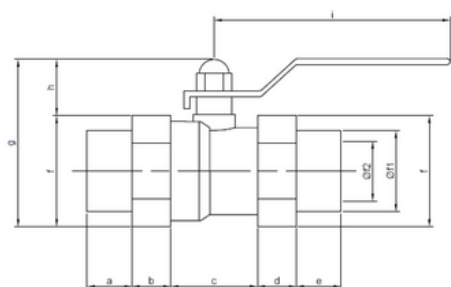

### VALVOLA A SFERA METALLO PN25

BRASS BALL VALVE PN25

ARTICOLO	MISURE mm
CODE	SIZES mm
VBB 20	20
VBB 25	25
VBB 32	32
VBB 40	40
VBB 50	50
VBB 63	63

### SPECIFICHE TECNICHE

TECHNICAL SPECIFICATIONS

CODE	Øf <sub>2</sub>	a	b	c	d	e	f	f <sub>1</sub>	g	h	l	weight (g)
VBB 20	20	15	13	29	13	15	37	27	56	20	79	248
VBB 25	25	16	15	36	15	16	48	33	64	20	96	388
VBB 32	32	18	16	43	16	18	54	41	78	25	112	550
VBB 40	40	19	18	45	18	19	63	51	95	27	113	850
VBB 50	50	20	20	50	20	20	80	65	110	27	143	1434
VBB 63	63	22	22	59	22	22	104	82	132	28	143	2146