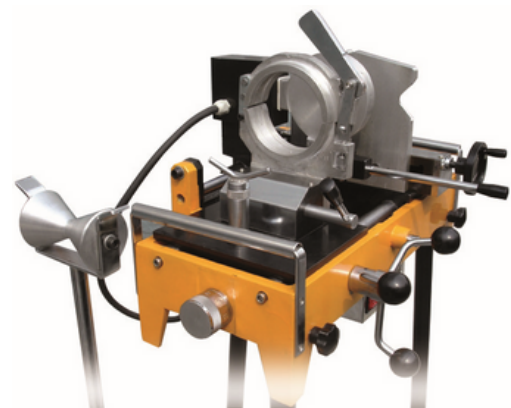

**TERMO SALDATRICE DA BANCO**  
*SOCKET WELDING BENCH MACHINE*

ARTICOLO	MISURE mm
CODE	SIZES mm
PSB	50/160