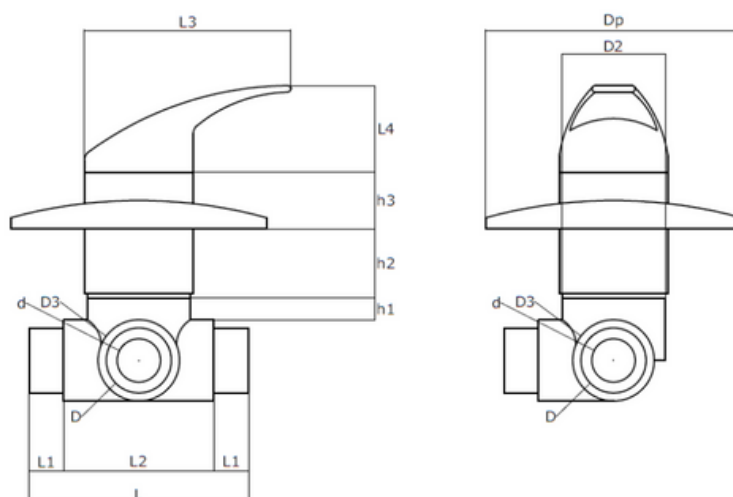

MISCELATORE PER DOCCIA
SHOWER MIXER

ARTICOLO	MISURE mm
CODE	SIZES mm
MIX 2020	20 x 20 x 20

SPECIFICHE TECNICHE
TECHNICAL SPECIFICATIONS

CODE	d	D	D ₂	D ₃	Dp	L ₁	L ₂	L ₃	L ₄	L
MIX 2020	20	30	48	37	118	16	69	95	40	101
	h ₁	h ₂	h ₃	weight (g)						
	10	30	25	608						

I rubinetti TORO 25 sono compatibili con tutte le serie di tubi TORO 25
All TORO 25 electrofusion fittings are compatible with all TORO 25 pipe series

STANDARD:

- ISO 15874
- DIN 8077-78