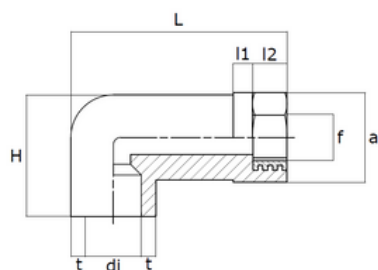

### CURVA LUNGA 90° FILETTATA FEMMINA PN25

90° LONG THREADED ELBOW PN25 - FEMALE

ARTICOLO	MISURE mm
CODE	SIZES mm
CFL 2020	20 x 1/2"
CFL 2520	25 x 1/2"

### SPECIFICHE TECNICHE

TECHNICAL SPECIFICATIONS

CODE	weight (g)
CFL 2020	74
CFL 2520	94

Tutti i raccordi TORO 25 sono compatibili con tutte le serie di tubi TORO 25.  
All TORO 25 pipe fittings are compatible with all TORO 25 pipe series.