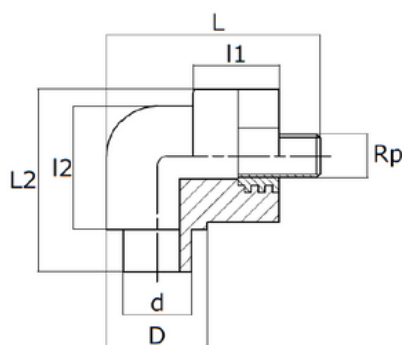

RACCORDI FILETTATI

THREADED FITTINGS

CURVA FILETTATA MASCHIO CON MASCHIO PN25

90° THREADED ELBOW PN25 - MALE WITH MALE

ARTICOLO	MISURE mm
CODE	SIZES mm
CCM 2020	20 x 1/2"

SPECIFICHE TECNICHE

TECHNICAL SPECIFICATIONS

CODE	d	Rp	D	L	D ₁	I ₂	L ₂	I ₁	weight (g)
CCM 2020	20	1/2"	30	62	39	37	52	22	82

Tutti i raccordi TORO 25 sono compatibili con tutte le serie di tubi TORO 25.
All TORO 25 pipe fittings are compatible with all TORO 25 pipe series.