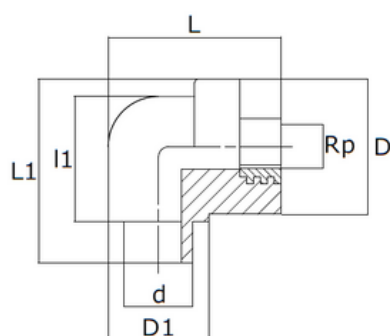

## CURVA FILETTATA FEMMINA CON MASCHIO PN25

90° THREADED ELBOW PN25 - FEMALE WITH MALE

ARTICOLO	MISURE mm
CODE	SIZES mm
CCF 2020	20 x 1/2"

## SPECIFICHE TECNICHE

TECHNICAL SPECIFICATIONS

CODE	d	Rp	D	L	L <sub>1</sub>	l <sub>1</sub>	D <sub>1</sub>	weight (g)
CCF 2020	20	1/2"	39	50	53	34	29	64

Tutti i raccordi TORO 25 sono compatibili con tutte le serie di tubi TORO 25.  
All TORO 25 pipe fittings are compatible with all TORO 25 pipe series.