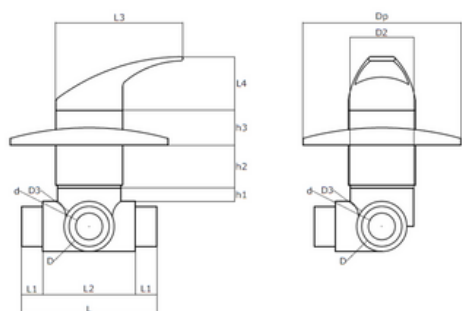

MISCELATORE PER DOCCIA

SHOWER MIXER

ARTICOLO	MISURE mm
CODE	SIZES mm
MIX 2020	20 x 20 x 20

SPECIFICHE TECNICHE

TECHNICAL SPECIFICATIONS

CODE	d	D	D2	D3	Dp	L1	L2	L3
MIX 2020	20	30	48	37	118	16	69	95

CODE	L4	L	h1	h2	h3	weight (g)
MIX 2020	40	101	10	30	25	608

Rubinetti e valvole TORO 25 sono compatibili con tutte le serie di tubi TORO 25
 All TORO 25 taps and valves are compatible with all TORO 25 pipe series

STANDARD:

- ISO 15874
- DIN 8077-78