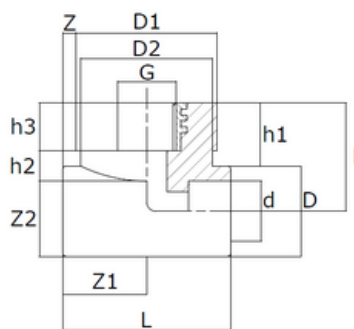

ACCESORIOS CON ROSCA

THREADED FITTINGS

TE CON ROSCA HEMBRA PN25

THREADED TEE PN25 - FEMALE

ARTÍCULO	MISURE mm
CODE	SIZES mm
TEF 2020	20 x 1/2" x 20
TEF 2025	20 x 3/4" x 20
TEF 2520	25 x 1/2" x 25
TEF 2525	25 x 3/4" x 25
TEF 3225	32 x 3/4" x 32
TEF 3232	32 x 1" x 32

ESPECIFICACIONES TÉCNICAS

TECHNICAL SPECIFICATIONS

ARTÍCULO	d	G	D	D1	D2	h1	h2	h3	I	L	Z	Z1	Z2	PESO (g)
TEF 2020	20	1/2"	30	40	35	20	10	15	36	56	10	28	15	68
TEF 2025	20	3/4"	30	47	44	22	11	16	36	56	6	28	15	84
TEF 2525	25	3/4"	36	47	44	22	12	15	40	65	10	32,5	18	92
TEF 3232	32	1"	44	55	50	26	12	20	50	80	15	40	22	166

ARTÍCULO	d	G	D	D1	D2	h1	h2	h3	I	L	Z	Z1	Z2	PESO (g)
TEF 2520	25	1/2"	36	40	35	20	5	5	37	64	14	32	18	78
TEF 3225	32	3/4"	44	47	43	24	9	9	47	80	18	40	22	124

Todos los accesorios TORO 25 son compatibles con todas las series de tubos TORO 25.
All TORO 25 pipe fittings are compatible with all TORO 25 pipe series.