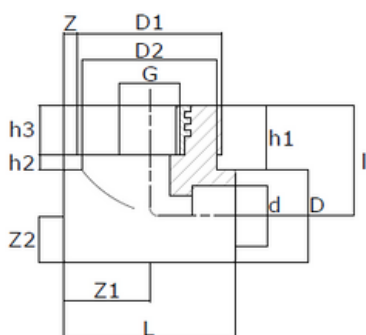

ACCESORIOS CON ROSCA

THREADED FITTINGS

TE CON ROSCA HEMBRA PN25

THREADED TEE PN25 - FEMALE

ARTÍCULO	MISURE mm
CODE	SIZES mm
TEF 2020	20 x 1/2" x 20
TEF 2025	20 x 3/4" x 20
TEF 2520	25 x 1/2" x 25
TEF 2525	25 x 3/4" x 25
TEF 3225	32 x 3/4" x 32
TEF 3232	32 x 1" x 32

ESPECIFICACIONES TÉCNICAS

TECHNICAL SPECIFICATIONS

ARTÍCULO	d	G	D	D1	D2	h1	h2	h3	I	L	Z	Z1	Z2	PESO (g)
TEF 2020	20	1/2"	30	40	35	20	10	15	36	56	10	28	15	68
TEF 2025	20	3/4"	30	47	44	22	11	16	36	56	6	28	15	84
TEF 2525	25	3/4"	36	47	44	22	12	15	40	65	10	32,5	18	92
TEF 3232	32	1"	44	55	50	26	12	20	50	80	15	40	22	166

ARTÍCULO	d	G	D	D1	D2	h1	h2	h3	I	L	Z	Z1	Z2	PESO (g)
TEF 2520	25	1/2"	36	40	35	20	5	5	37	64	14	32	18	78
TEF 3225	32	3/4"	44	47	43	24	9	9	47	80	18	40	22	124

Todos los accesorios TORO 25 son compatibles con todas las series de tubos TORO 25.
All TORO 25 pipe fittings are compatible with all TORO 25 pipe series.