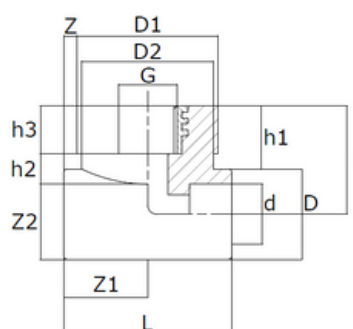

RACCORDI FILETTATI THREADED FITTINGS

RACCORDO A T FILETTATO FEMMINA PN25 THREADED TEE PN25 - FEMALE

ARTICOLO	MISURE mm
CODE	SIZES mm
TEF 2020	20 x 1/2" x 20
TEF 2025	20 x 3/4" x 20
TEF 2520	25 x 1/2" x 25
TEF 2525	25 x 3/4" x 25
TEF 3225	32 x 3/4" x 32
TEF 3232	32 x 1" x 32

SPECIFICHE TECNICHE TECHNICAL SPECIFICATIONS

CODE	d	G	D	D1	D2	h1	h2	h3	I	L	Z	Z1	Z2	weight (g)
TEF 2020	20	1/2"	30	40	35	20	10	15	36	56	10	28	15	68
TEF 2025	20	3/4"	30	47	44	22	11	16	36	56	6	28	15	84
TEF 2525	25	3/4"	36	47	44	22	12	15	40	65	10	32,5	18	92
TEF 3232	32	1"	44	55	50	26	12	20	50	80	15	40	22	166

CODE	d	G	D	D1	D2	h1	h2	h3	I	L	Z	Z1	Z2	weight (g)
TEF 2520	25	1/2"	36	40	35	20	5	5	37	64	14	32	18	78
TEF 3225	32	3/4"	44	47	43	24	9	9	47	80	18	40	22	124

Tutti i raccordi TORO 25 sono compatibili con tutte le serie di tubi TORO 25.
All TORO 25 pipe fittings are compatible with all TORO 25 pipe series.