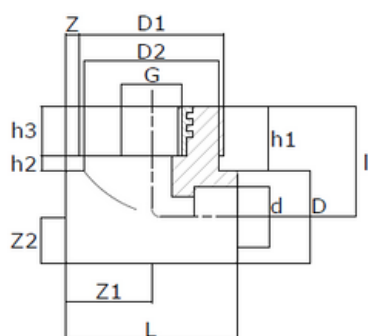

RACCORDI FILETTATI THREADED FITTINGS

RACCORDO A T FILETTATO FEMMINA PN25 THREADED TEE PN25 - FEMALE

ARTICOLO	MISURE mm
CODE	SIZES mm
TEF 2020	20 x 1/2" x 20
TEF 2025	20 x 3/4" x 20
TEF 2520	25 x 1/2" x 25
TEF 2525	25 x 3/4" x 25
TEF 3225	32 x 3/4" x 32
TEF 3232	32 x 1" x 32

SPECIFICHE TECNICHE TECHNICAL SPECIFICATIONS

CODE	d	G	D	D1	D2	h1	h2	h3	I	L	Z	Z1	Z2	weight (g)
TEF 2020	20	1/2"	30	40	35	20	10	15	36	56	10	28	15	68
TEF 2025	20	3/4"	30	47	44	22	11	16	36	56	6	28	15	84
TEF 2525	25	3/4"	36	47	44	22	12	15	40	65	10	32,5	18	92
TEF 3232	32	1"	44	55	50	26	12	20	50	80	15	40	22	166

CODE	d	G	D	D1	D2	h1	h2	h3	I	L	Z	Z1	Z2	weight (g)
TEF 2520	25	1/2"	36	40	35	20	5	5	37	64	14	32	18	78
TEF 3225	32	3/4"	44	47	43	24	9	9	47	80	18	40	22	124

Tutti i raccordi TORO 25 sono compatibili con tutte le serie di tubi TORO 25.
All TORO 25 pipe fittings are compatible with all TORO 25 pipe series.