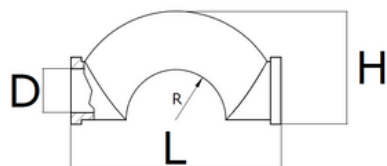

SORPASSO CORTO CON TERMINALI FEMMINA PN25

SWAN NECK SHORT FEMALE - FEMALE PN25

ARTICOLO	MISURE mm
CODE	SIZE mm
SFC 2020	20 x 20
SFC 2525	25 x 25

SPECIFICHE TECNICHE

TECHNICAL SPECIFICATIONS

CODE	D	L	H	R	weight (g)
SFC 2020	20	87	43	23	32
SFC 2525	25	95	50	25	50