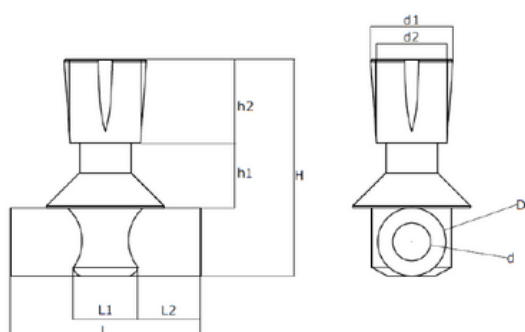

#### COCK BALL WITH HANDLE

ARTÍCULO	MEDIDAS mm
CODE	SIZES mm
RUS 20M	20
RUS 25M	25
RUS 32M	32

#### TECHNICAL SPECIFICATIONS

ARTÍCULO	d	d1	d2	h1	h2	L	L1	L2	D
RUS 20M	20	44	37	30	44	100	34	33	36
RUS 25M	25	44	37	30	44	100	28	36	36
RUS 32M	32	44	37	30	44	115	22	44	47

ARTÍCULO	H	PESO (g)
RUS 20M	72	518
RUS 25M	114	514
RUS 32M	120	652