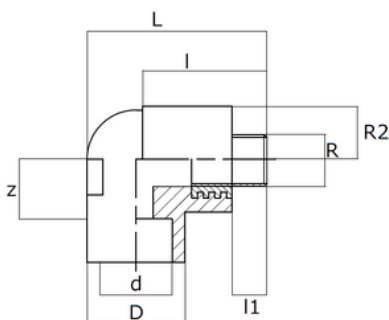

### CODO CON ROSCA MACHO CON SOPORTE PN25

90° THREADED ELBOW WITH BRACKET PN25 - MALE

ARTÍCULO	MEDIDAS mm
CODE	SIZES mm
FMS 2020	20 x 1/2"
FMS 2520	25 x 1/2"

### ESPECIFICACIONES TÉCNICAS

TECHNICAL SPECIFICATIONS

ARTÍCULO	d	Rp	D	L	Z	I	I1	R	PESO (g)
FMS 2020	20	1/2"	29	63	12	31	12	18,25	90
FMS 2520	25	3/4"	34	67	16	32	12	18,25	104

Todos los accesorios TORO 25 son compatibles con todas las series de tubos TORO 25.  
All TORO 25 pipe fittings are compatible with all TORO 25 pipe series.