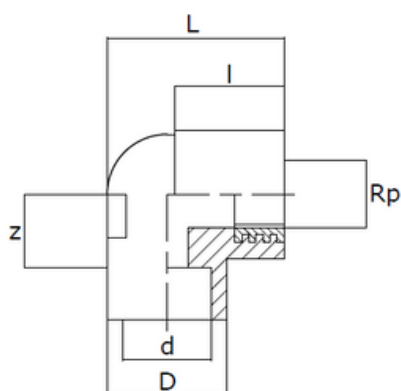

ACCESORIOS CON ROSCA

THREADED FITTINGS

CODO CON ROSCA HEMBRA CON SOPORTE PN25

90° THREADED ELBOW WITH BRACKET PN25 - FEMALE

ARTÍCULO	MEDIDAS mm
CODE	SIZES mm
FFS 2020	20 x 1/2"
FFS 2520	25 x 1/2"

ESPECIFICACIONES TÉCNICAS

TECHNICAL SPECIFICATIONS

ARTÍCULO	d	Rp	D	L	Z	I	PESO (g)
FFS 2020	20	1/2"	29	51	12	31	72
FFS 2520	25	3/4"	34	55	16	32	76

Todos los accesorios TORO 25 son compatibles con todas las series de tubos TORO 25.
All TORO 25 pipe fittings are compatible with all TORO 25 pipe series.