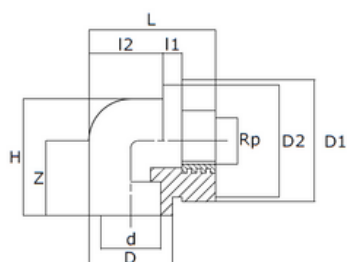

### CODO 90°C CON ROSCA HEMBRA PN25

90° THREADED ELBOW PN25 - FEMALE

| ARTÍCULO | MEDIDAS mm |
|----------|------------|
| CODE     | SIZES mm   |
| CFF 2020 | 20 x 1/2"  |
| CFF 2025 | 20 x 3/4"  |
| CFF 2520 | 25 x 1/2"  |
| CFF 2525 | 25 x 3/4"  |
| CFF 3225 | 32 x 3/4"  |
| CFF 3232 | 32 x 1"    |

### ESPECIFICACIONES TÉCNICAS

TECHNICAL SPECIFICATIONS

| ARTÍCULO | d  | Rp   | D  | D1 | D2 | I1 | I2 | L  | H  | Z  | PESO (g) |
|----------|----|------|----|----|----|----|----|----|----|----|----------|
| CFF 2020 | 20 | 1/2" | 29 | 40 | 36 | 8  | 27 | 50 | 42 | 27 | 66       |
| CFF 2525 | 25 | 3/4" | 35 | 47 | 43 | 8  | 32 | 53 | 50 | 31 | 94       |
| CFF 3232 | 32 | 1"   | 44 | 54 | 50 | 10 | 42 | 70 | 60 | 38 | 154      |