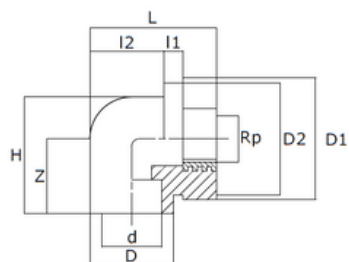

### CODO 90°C CON ROSCA HEMBRA PN25

90° THREADED ELBOW PN25 - FEMALE

| ARTÍCULO | MEDIDAS mm |
|----------|------------|
| CODE     | SIZES mm   |
| CFF 2020 | 20 x 1/2"  |
| CFF 2025 | 20 x 3/4"  |
| CFF 2520 | 25 x 1/2"  |
| CFF 2525 | 25 x 3/4"  |
| CFF 3225 | 32 x 3/4"  |
| CFF 3232 | 32 x 1"    |

### ESPECIFICACIONES TÉCNICAS

TECHNICAL SPECIFICATIONS

| ARTÍCULO | d  | Rp   | D  | D1 | D2 | I1 | I2 | L  | H  | Z  | PESO (g) |
|----------|----|------|----|----|----|----|----|----|----|----|----------|
| CFF 2020 | 20 | 1/2" | 29 | 40 | 36 | 8  | 27 | 50 | 42 | 27 | 66       |
| CFF 2525 | 25 | 3/4" | 35 | 47 | 43 | 8  | 32 | 53 | 50 | 31 | 94       |
| CFF 3232 | 32 | 1"   | 44 | 54 | 50 | 10 | 42 | 70 | 60 | 38 | 154      |