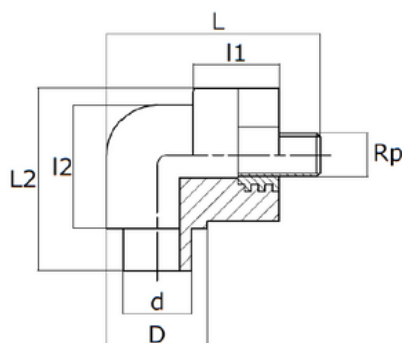

## THREADED FITTINGS

### CODO CON ROSCA MACHO CON MACHO PN25

90° THREADED ELBOW PN25 - MALE WITH MALE

ARTÍCULO	MEDIDAS mm
CODE	SIZES mm
CCM 2020	20 x 1/2"

### ESPECIFICACIONES TÉCNICAS

TECHNICAL SPECIFICATIONS

ARTÍCULO	d	Rp	D	L	D1	I2	L2	I1	PESO (g)
CCM 2020	20	1/2"	30	62	39	37	52	22	82

Todos los accesorios TORO 25 son compatibles con todas las series de tubos TORO 25.  
All TORO 25 pipe fittings are compatible with all TORO 25 pipe series.