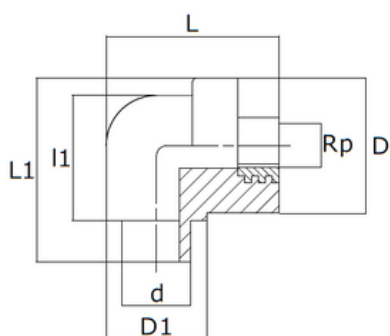

ACCESORIOS CON ROSCA

THREADED FITTINGS

CODO CON ROSCA HEMBRA CON MACHO PN25

90° THREADED ELBOW PN25 - FEMALE WITH MALE

ARTÍCULO	MEDIDAS mm
CODE	SIZES mm
CCF 2020	20 x 1/2"

ESPECIFICACIONES TÉCNICAS

TECHNICAL SPECIFICATIONS

ARTÍCULO	d	Rp	D	L	L1	l1	D1	PESO (g)
CCF 2020	20	1/2"	39	50	53	34	29	64

Todos los accesorios TORO 25 son compatibles con todas las series de tubos TORO 25.
All TORO 25 pipe fittings are compatible with all TORO 25 pipe series.