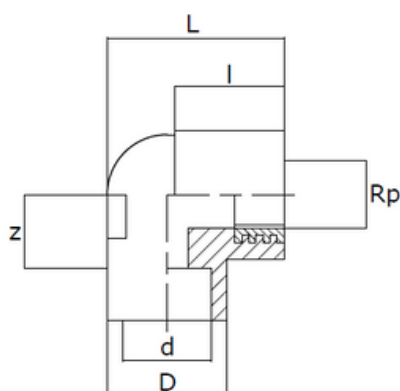

RACCORDI FILETTATI

THREADED FITTINGS

CURVA FILETTATA FEMMINA CON STAFFA PN25

90° THREADED ELBOW WITH BRACKET PN25 - FEMALE

ARTICOLO	MISURE mm
CODE	SIZES mm
FFS 2020	20 x 1/2"
FFS 2520	25 x 1/2"

SPECIFICHE TECNICHE

TECHNICAL SPECIFICATIONS

CODE	d	Rp	D	L	Z	I	weight (g)
FFS 2020	20	1/2"	29	51	12	31	72
FFS 2520	25	3/4"	34	55	16	32	76

Tutti i raccordi TORO 25 sono compatibili con tutte le serie di tubi TORO 25.
All TORO 25 pipe fittings are compatible with all TORO 25 pipe series.